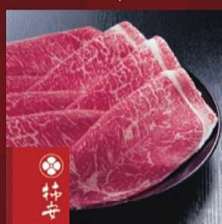

特典
2

さらに
ご成約 W 特典!

豪華景品を
もれなく
プレゼント!

「墓石本体+外柵」のご成約の場合

究極のやわらかさを追求した極上肉
柿安 松阪牛
すき焼き用モモ肉

〈または〉-----
選べる雑貨&豪華グルメ!
「HARMONICK」
ギフトカタログ
のいずれかをお選びいただけます。

「芝墓石または
墓石本体のみ」の
ご成約の場合

選べる雑貨&グルメ!
「HARMONICK」
ギフトカタログを
プレゼント!