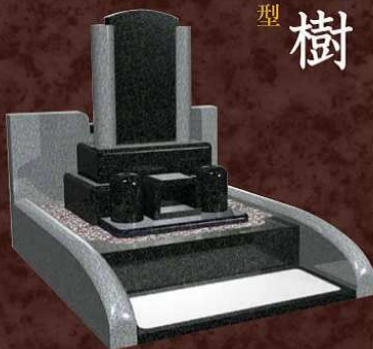

妙香
朱雀Z型

旋律
響音型

鎮魂
華宮型

福祿
聖明型

萩月
春秋型

宝印
内裏型

敬拝Z
浄園Z型

大樹
玲瓏型

北嶺Z
洞院型

大雅
悠遠型

菩提
伽藍型

墓石 ローン

安心の固定金利

実質
年率 **2.9%**

石 石石

家族のメモリー。