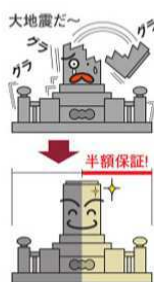

まつしまメモリーランド多賀城店は
全天候型ショールームだから
雨の日でも快適に。

広々とした屋内型展示場ですので
天候にかかわらず、ゆっくりと時間をかけて
墓石をご覧いただけます。

さまざまなデザインの墓石を多数揃えております。
ぜひショールームで実物の品質を
お確かめください。

まつしまメモリーランド
多賀城店 (国道45号線沿い・
多賀城消防署向かい)

「耐震・保証」W(ダブル)の安心

①地震建替え半額保証

万が一地震で墓石が倒壊したら
新品建替え費用半額を
保証させていただきます。

本制度は損害保険ジャパン日本興亜(株)
との「地震デリバティブ」契約を活用した
弊社独自の保証です。
※保証には、諸条件がありますので
詳細はスタッフにお尋ねください。

②新・耐震工法

東日本大震災において、数
多くの墓石被害があった中、
当社標準工法である「新・耐
震工法」の墓石は、被害が僅
かで、ほとんどが無事であ
った。ご建立頂いたお客様か
らは、感謝のお言葉を頂戴し
ています。

黄色の部分に
ステンレス芯棒が
施工されています

右の写真は、東
日本大震災にお
いて、地震にも
津波にも耐え抜
いて無事であ
った、当社施工
の墓石です。

家族のメモリー。
まつしまメモリーランド 多賀城店

Matsushima Memory Land

〒985-0872 宮城県多賀城市伝上山3-1-21 (国道45号線沿い・多賀城消防署向かい)

TEL.022-361-1410 FAX.022-361-1480

営業時間/9:00~18:00(土日祝も営業)