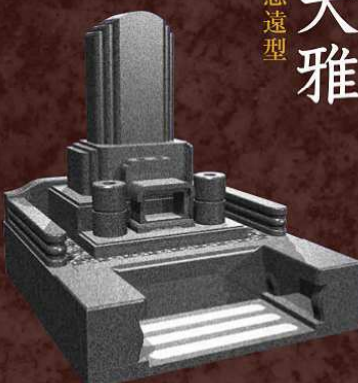

妙香
朱雀Z型

旋律
響音型

鎮魂
華宮型

福祿
聖明型

萩月
春秋型

宝印
内裏型

敬拝Z
浄園Z型

大樹
玲瓏型

北嶺Z
洞院型

大雅
悠遠型

菩提
伽藍型

墓石 ローン

安心の固定金利

実質
年率 **2.9%**

石 石石

家族のメモリー。