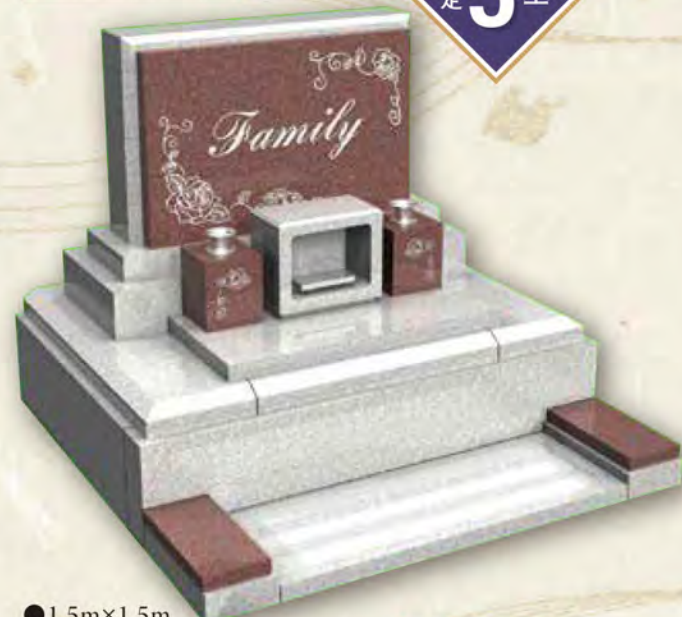

●1.5m×1.5m
●石種/白宝石、マホガニーレッド
通常価格▶188万円(税込)

安心のセット価格

128万円 (税込)

夏の新作
MODEL 04

各店
限定
3基